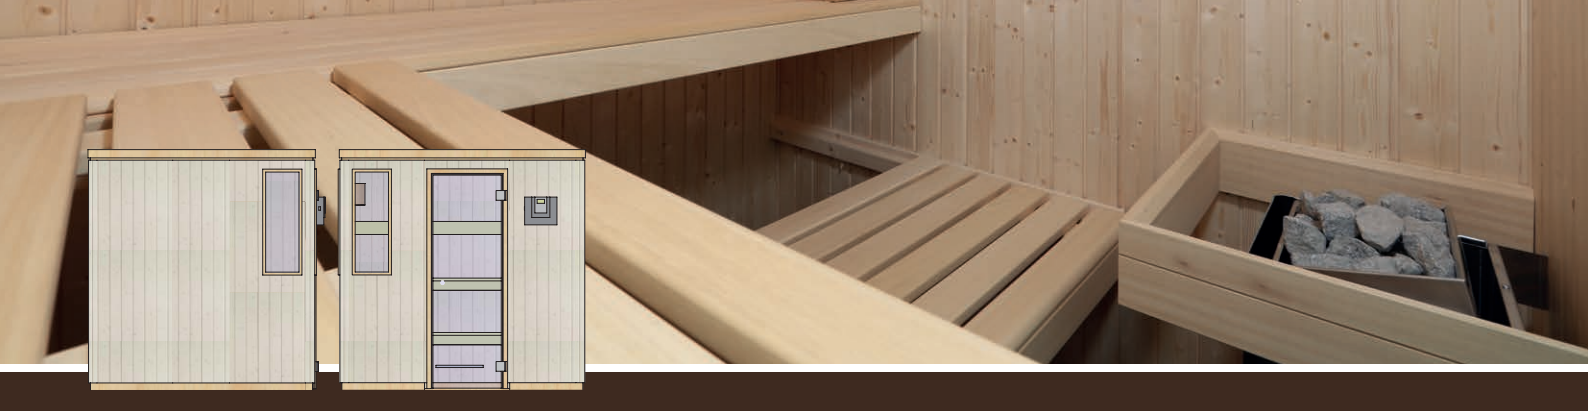

RUKU

Sauna-Manufaktur

Sondermodell *Family Cube* Limited Edition

Unser Sondermodell *Family Cube* ist mit seinen großzügigen Dimensionen und der besonderen Ausstattung die Sauna für die ganze Familie. Da passen alle rein und entspannen gemeinsam: Denn *Family Cube* ist in drei Größen erhältlich und mit vielen komfortablen Extras ausgestattet.

Sondermodell *Family Cube* Limited Edition

Bauweise und Material

Wand- und Deckenelemente aus vorgefertigten Teilen in Rasterbauweise

Innen- und Außenverkleidung in nordische Fichte, 16 mm starkes Sauna-Spezialprofil, keine Span- oder Sperrholzplatten

Abschlussprofil

Umlaufendes Deckenabschlussprofil

Türe

Ganzglastüre aus Sicherheitsglas, DIN links oder rechts, Ausführung klar, verlängert ohne Schwelle, Türe nach außen aufgehend. Eine Gummidichtung verhindert unnötigen Wärmeverlust, Rollenverschluß im Türfalz, Designholzgriff

Abluft

Patentierter 3-Kammer-Lüftung, isoliertes Abluft-Wandelement

Ofen

VDE-geprüfter Edelstahl-Wandhängeofen

Weitere Ausstattung

- Thermometer rund, Kunststoffring
- Sanduhr, Laufzeit 15 Minuten
- 2 Saunaleuchten De Luxe
- 2 Kopfkeile, gerade Form
- Ofenreling aus Abachi-Holz
- Aufgusskübel mit Schöpfkelle aus Holz